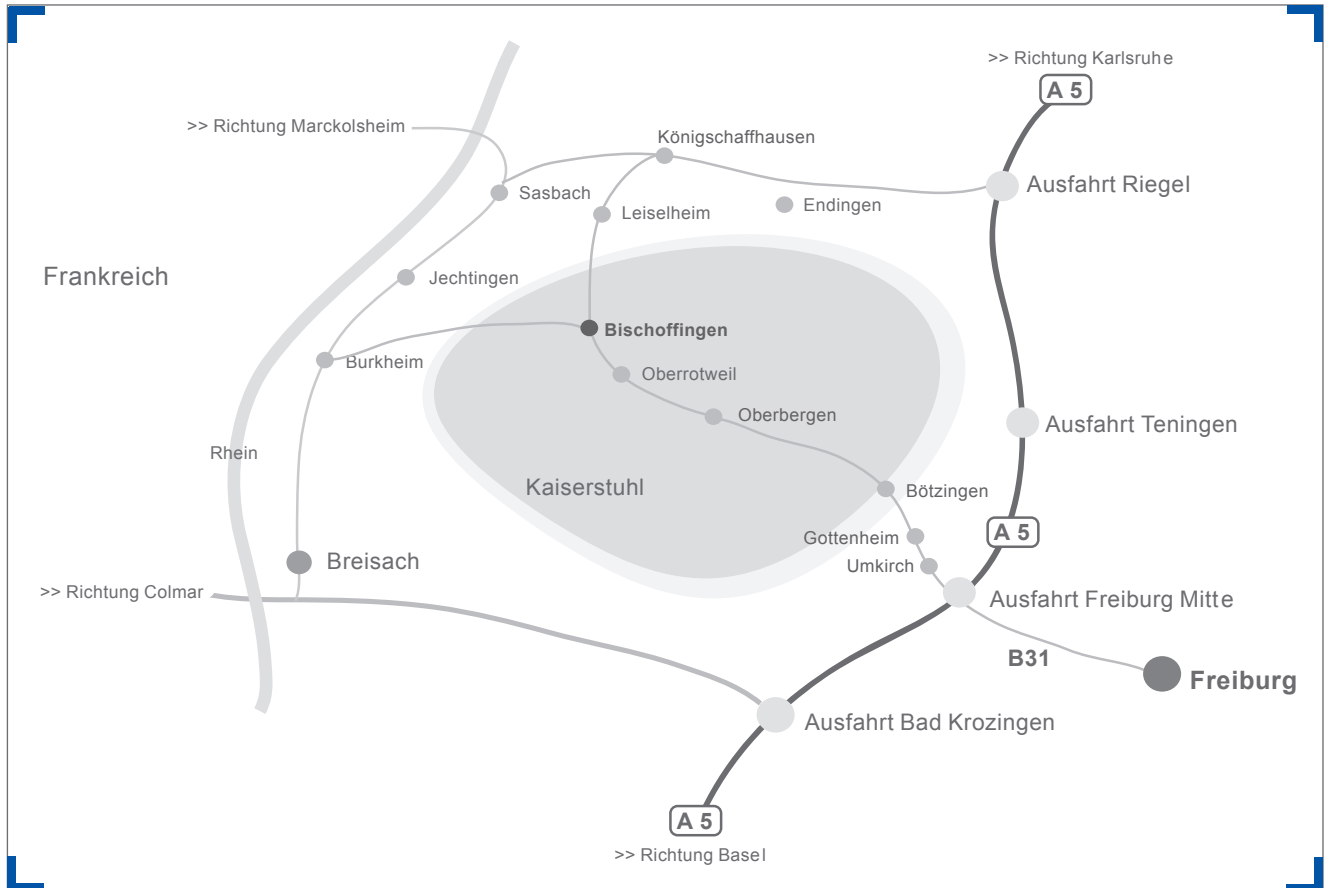

Autohaus Drexler

Der Stern am Kaiserstuhl

Wie Sie zu uns finden

Anfahrt von Freiburg: Fahren Sie auf der Umgehungsstraße an Umkirch vorbei, dann durch Gottenheim, Bötzingen, Altvogtsburg, Oberbergen, Oberrotweil nach Bischoffingen. Nach Ortsbeginn biegen Sie nach 200 m links in die Bacchusstraße ab, wo Sie uns am Ortsende auf der linken Seite finden.

Anfahrt von Breisach: Fahren Sie Richtung Endingen und biegen Sie 300 m nach der Abzweigung Burkheim rechts nach Bischoffingen ab. Sie finden uns direkt auf der rechten Seite am Ortseingang.

Anfahrt von Endingen: Fahren Sie nach Königschaffhausen, dort in der Ortsmitte in Richtung Vogtsburg, nach dem Ortsausgang links in Richtung Leiselheim. Etwa 2 km nach Leiselheim fahren Sie links in Richtung Bischoffingen, biegen hier in der Ortsmitte rechts in die Bacchusstraße ab, wo Sie uns am Ortsende auf der linken Seite finden.

Anfahrt aus Frankreich: Benutzen Sie den Grenzübergang Marckolsheim und fahren Sie dann über Sasbach und Jechtingen nach Bischoffingen. Oder Sie kommen aus der Richtung Colmar und benutzen den Grenzübergang Breisach.